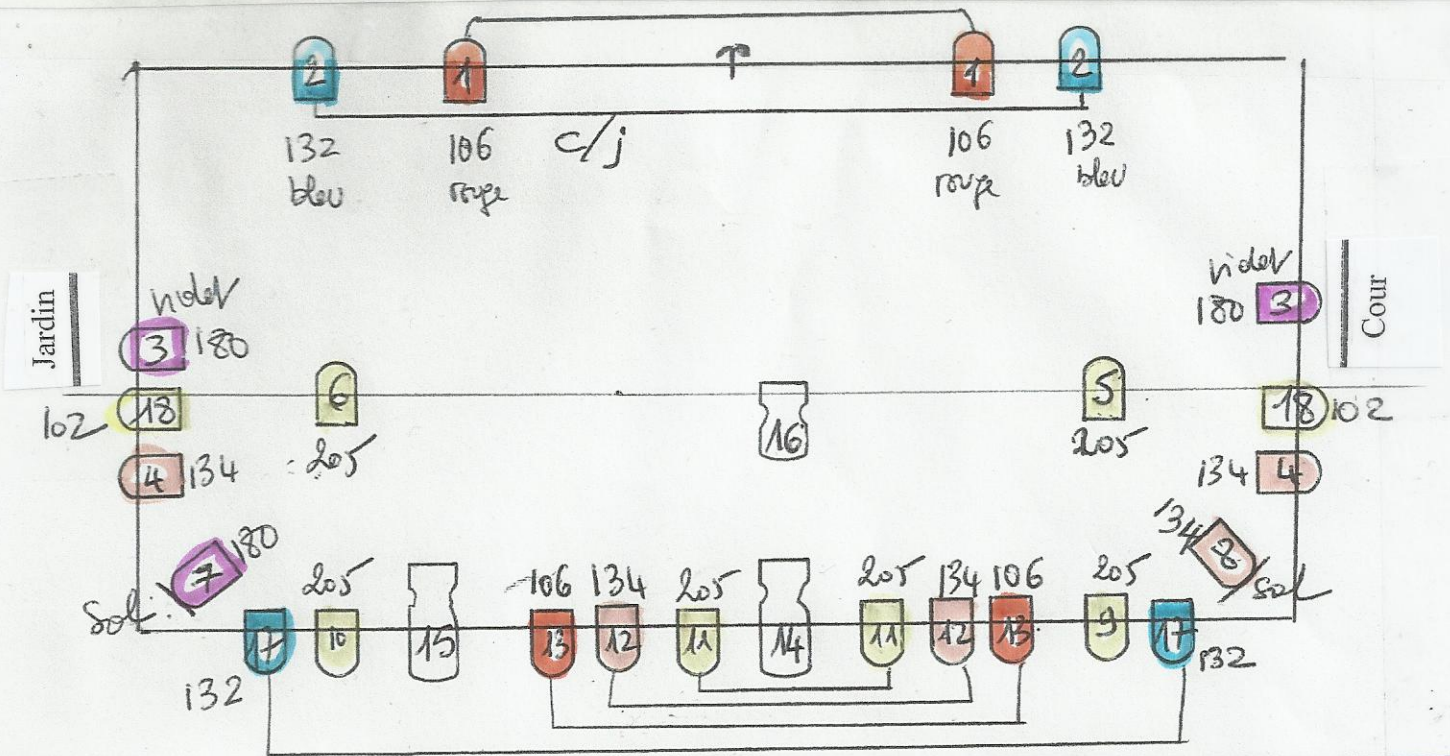

GELSOMINA

Date du spectacle : Fiche envoyée le :

24 projecteurs PC 1000W (avec portes filtres) + 3 découpe

No circuit	Nbre	Implantation	Lee Filter	Couleur
No 1	x2	C/jour Cour+ Jardin	106	Rouge
No 2	x2	C/jour Cour+ Jardin	132	Bleu
No 3	x2	Latéraux Cour+ Jardin	180	Violet
No 4	x2	Latéraux Cour+ Jardin	134	Ambre
No 5	x1	Douche Cour	205	Ambre clair
No 6	x1	Douche Jardin	205	Ambre clair
No 7	x1	Sol Rasant Jardin	180	Violet
No 8	x1	Sol Rasant Cour	134	Ambre
No 9	x1	Face Cour	205	Ambre clair
No 10	x1	Face Jardin	205	Ambre clair
No 11	x2	Face	205	Ambre clair
No 12	x2	Face	134	Ambre
No 13	x2	Face	106	Rouge
No 14	x1	Découpe Centre		
No 15	x1	Découpe Jardin		
No 16	x1	Découpe Douche		
No 17	x2	Face	132	Bleu
No 18	x2	Latéraux	102	Jaune

Jeu d'orgue à 18 circuits

Gélatines Lee Filter : 106 : 4, 132 : 4, 180 : 3, 102 : 2, 205 : 6, 134 : 5

NB : Si vous ne disposez pas de tous les projecteurs souhaités, merci de nous le faire savoir en nous précisant le matériel disponible afin que nous adaptions la mise en scène en fonction.